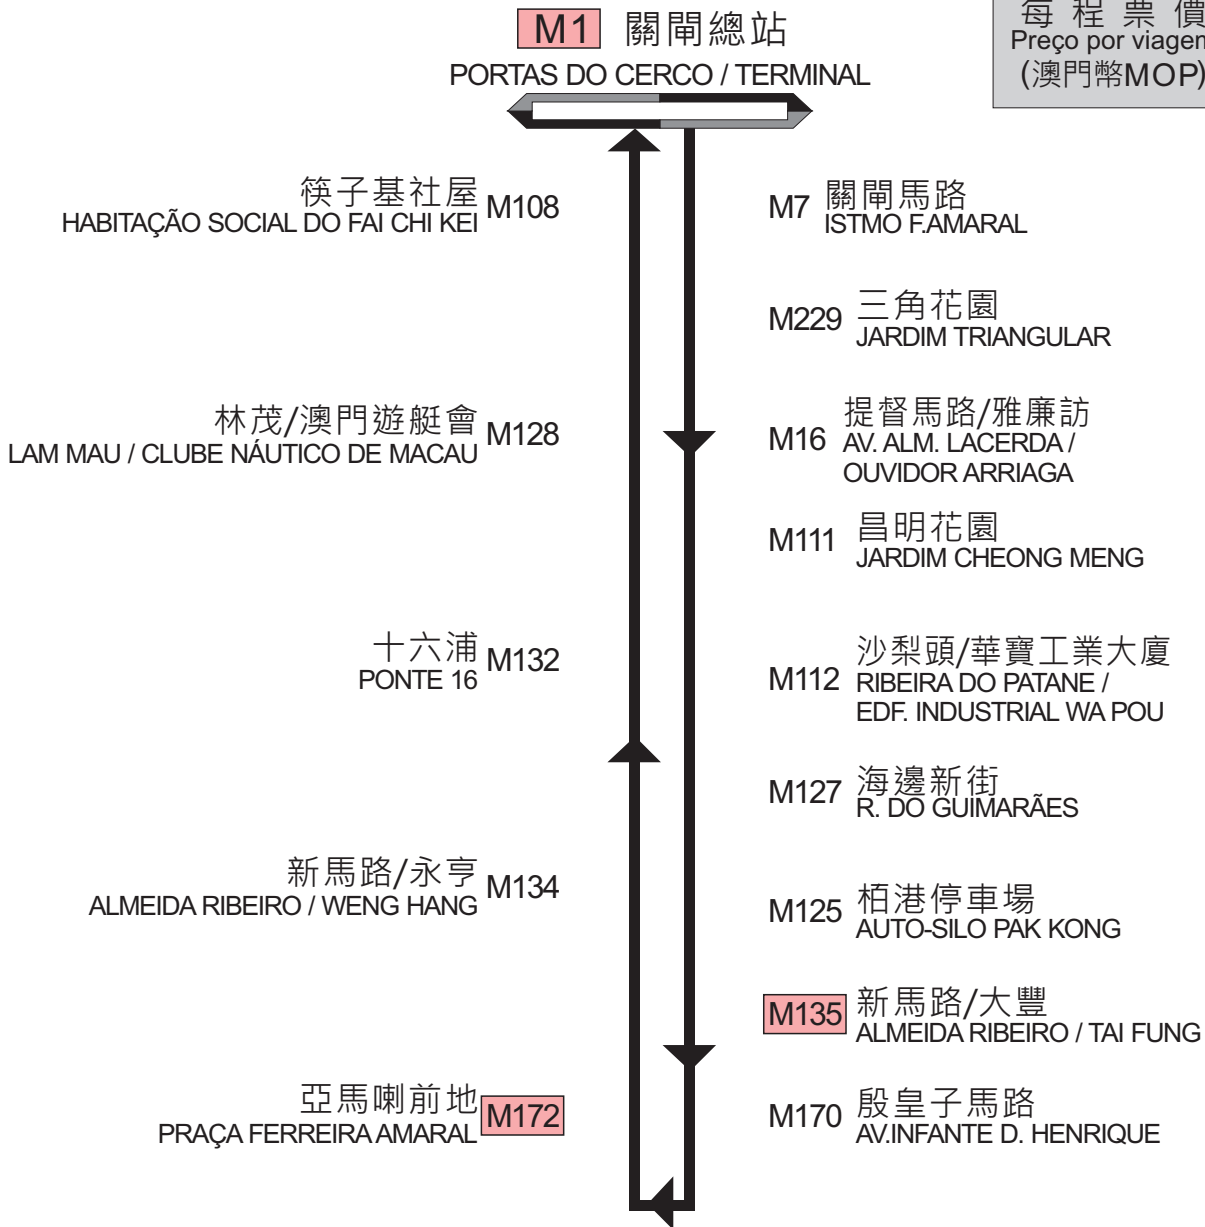

3X

關閘 PORTAS DO CERCO

亞馬喇前地 PRAÇA FERREIRA AMARAL

每程票價 Preço por viagem (澳門幣MOP)	\$3.2
--------------------------------------	--------------

M1

M172

M135

循環線
PERCURSO CIRCULAR

總站
TERMINAL

	首班車 PRIMEIRO VEÍCULO
	尾班車 ÚLTIMO VEÍCULO

班次表
Horário e frequência

星期一至星期六 (公眾假期除外)
2.ª feiras a Sábados (excepto feriados públicos)

07:00-10:00	4-8分鐘/mins
10:00-16:00	6-10分鐘/mins
16:00-20:00	4-8分鐘/mins
20:00-23:00	6-10分鐘/mins

星期日及公眾假期
Domingos e feriados públicos

07:00-10:00	4-8分鐘/mins
10:00-16:00	6-10分鐘/mins
16:00-20:00	4-8分鐘/mins
20:00-23:00	6-10分鐘/mins

澳門新時代公共汽車股份有限公司
MACAU NOVA ERA DE AUTOCARROS PUBLICOS, S.A

查詢熱線 HOTLINE : 2877-7888