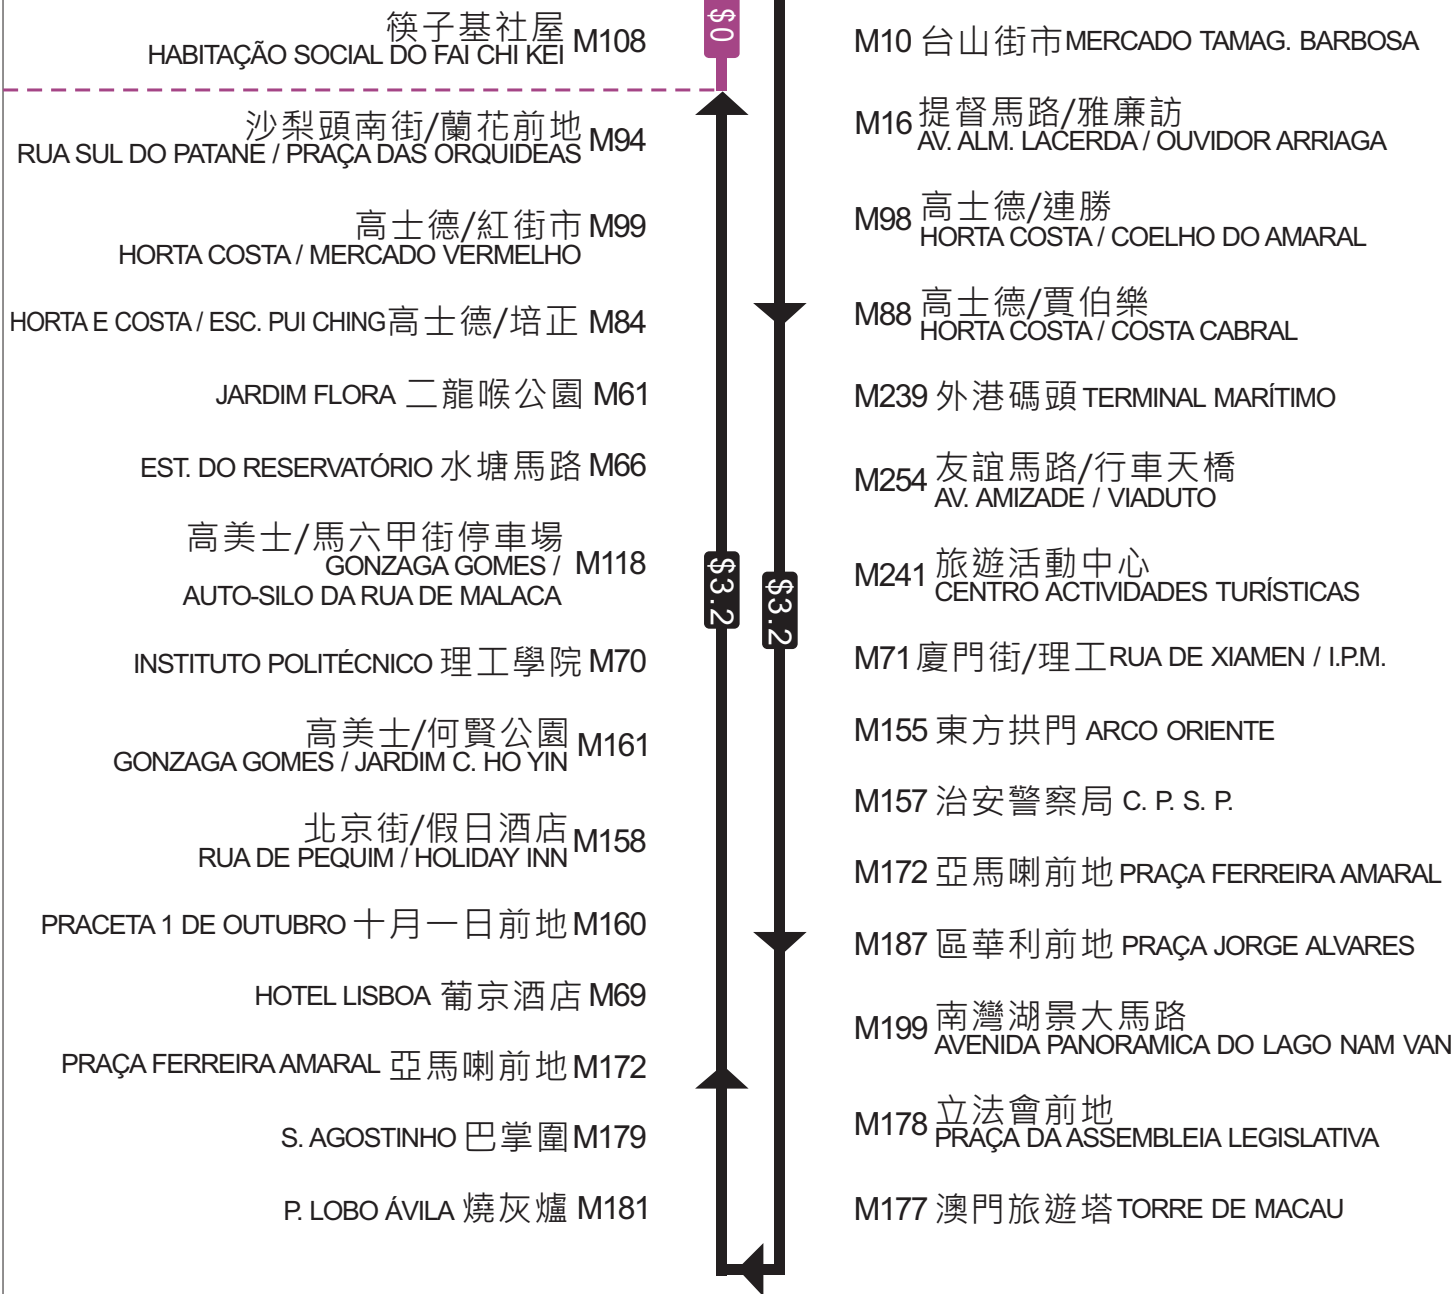

車資以本站對應顏色票價計算
(每程票價按澳門幣計算)
Preço corresponde ao identificado
pela cor tarifária desta paragem.

M26 筷子基總站

FAI CHI KEI/TERMINAL

循環線
PERCURSO CIRCULAR

總站
TERMINAL

首班車 PRIMEIRO VEÍCULO
尾班車 ÚLTIMO VEÍCULO

班次表
Horário e frequência